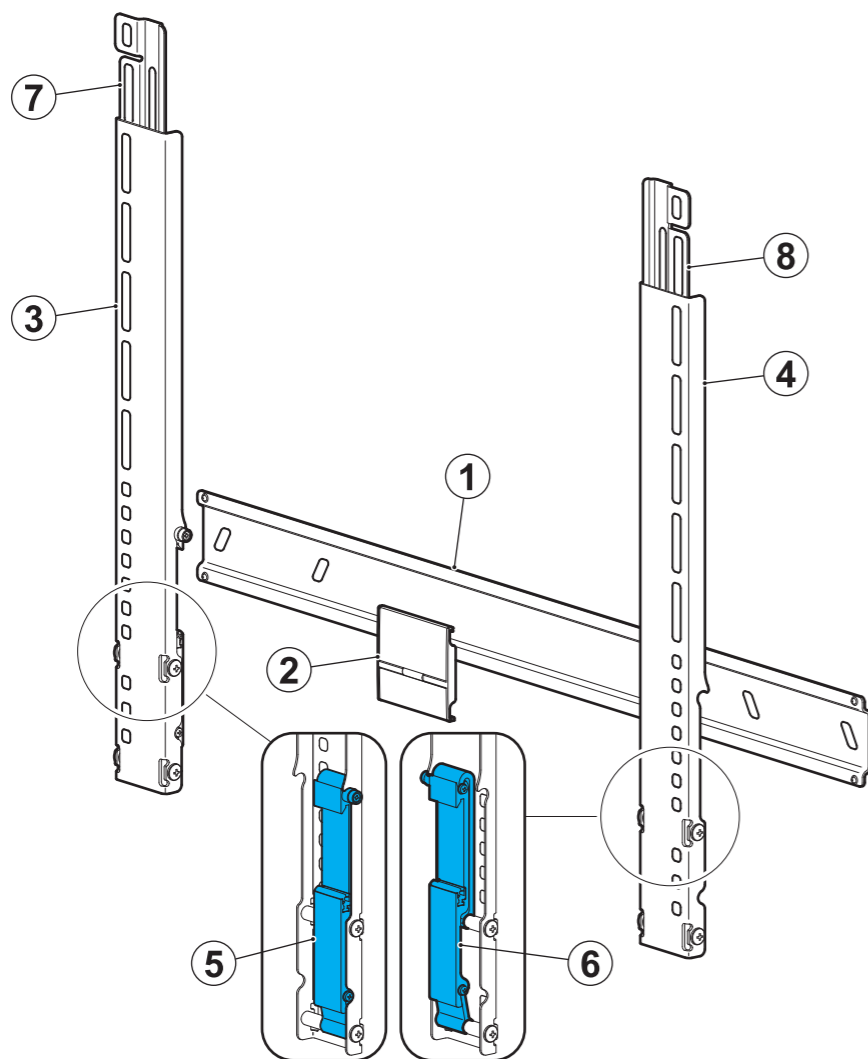

LEDS-7022

RU Инструкция по сборке

Благодарим Вас за приобретение кронштейна Holder. Производитель предоставляет на это изделие гарантию 5 лет. Производитель дает гарантию на то, что, если в течение гарантийного срока в изделии возникнут неисправности, связанные с дефектами производства и/или материалов, из которых оно изготовлено, он обязуется отремонтировать или заменить изделие бесплатно. Гарантия не распространяется на естественный износ. Если применяется гарантия, изделие следует вернуть продавцу или дистрибьютору компании "Стартпром" с приложением оригинала документа, удостоверяющего покупку.

Гарантия производителя не распространяется на следующие случаи:

- если при установке и эксплуатации кронштейна была нарушена инструкция по эксплуатации;
- использование комплектующих, произведенных другой компанией;
- модификация кронштейна покупателем;
- умышленное повреждение или повреждение, вызванное неправильным использованием.

Существенное значение имеет правильная установка изделия, при этом компания "Стартпром" не несет за нее ответственности. Входящие в комплект крепежные изделия предназначены исключительно для крепления к стене из массивного дерева, кирпича, бетона или к балкам из массивного дерева, при этом толщина облицовки стены не должна превышать 3 мм. В случае, если стена изготовлена из иных материалов, например пустотелого кирпича, проконсультируйтесь с установщиком и / или с персоналом в специализированном магазине.

Максимальный вес телевизора - 40 кг.

BY Інструкцыя па зборцы

Дзякуем за набыццё кранштэйна Holder. Вытворца прадастаўляе на гэты выраб гарантыю 5 гадоў.

Вытворца дае гарантыю на тое, што, калі на працягу гарантыйнага тэрміна ў вырабе ўзнікнуць няспраўнасці, звязаныя з дэфектамі вытворчасці і/або матэрыялаў, з якіх яно выраблена, ён абавязваецца адрамантаваць або замяніць выраб бясплатна. Гарантыя не распаўсюджваецца на натуральны знос.

Калі ўжываецца гарантыя, выраб варта вярнуць прадаўцу або дыстрыбутар кампаніі "Стартпром" з прыкладаннем арыгінала дакумента, які засведчвае куплю.

Гарантыя вытворцы не распаўсюджваецца на наступныя выпадкі:

- калі пры ўстаноўцы і эксплуатацыі кранштэйна была парушаная інструкцыя па эксплуатацыі;
- выкарыстанне камплектуючых, вырабленых іншай кампаніяй;
- мадыфікацыя кранштэйна пакупніком;
- наўмыснае пашкоджанне або пашкоджанне, выкліканае няправільным выкарыстаннем.

Істотнае значэнне мае правільная ўстаноўка вырабы, пры гэтым кампанія "Стартпром" не нясе за яе адказнасці. Уваходныя ў комплект крапежныя вырабы прызначаны выключна для мацавання да сцяны з масіўнага дрэва, цагліны, бетону або да бэлек з масіўнага дрэва, пры гэтым таўшчыня абліцоўвання сцяны не павінна перавышаць 3 мм. У выпадку калі сцяна выраблена з іншых матэрыялаў, напрыклад пустотелага цэглы, пракаансультуйцеся з ўсталёўшчыкам і / або з персаналам у спецыялізаваным магазіне.