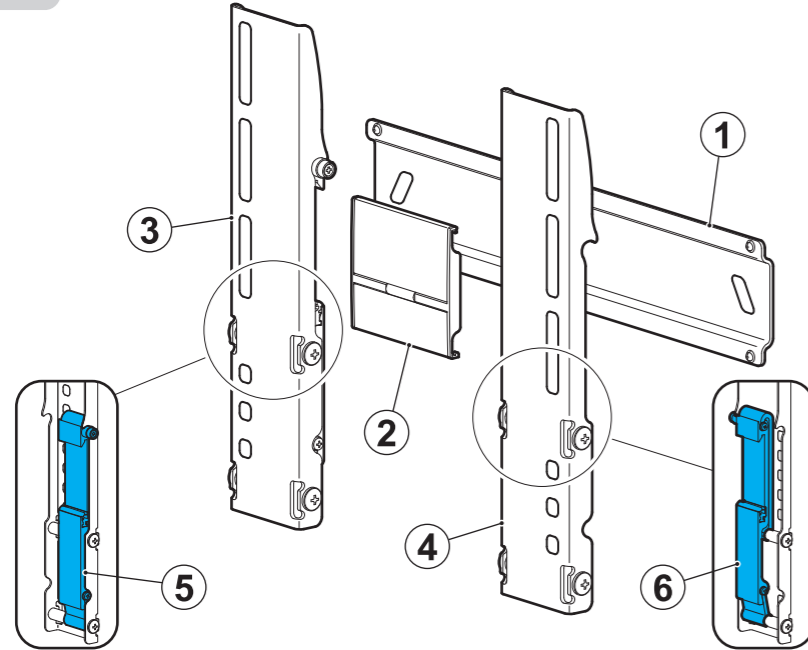

LEDS-7012

9		x2
10		x2
11		x4
12		x4
13		x4
14		x4
15		x4