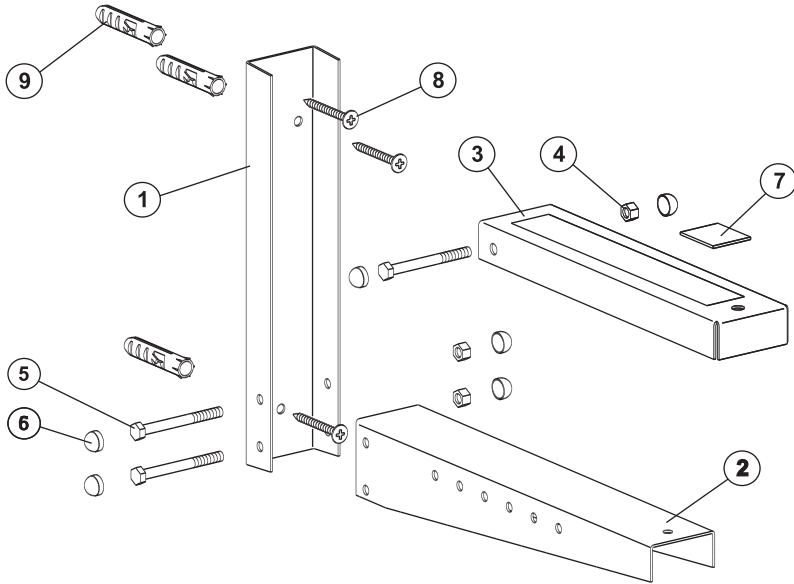

HOLDER™ MWS-2002

RU Инструкция по сборке.

Благодарим Вас за приобретение кронштейна Holder. Производитель предоставляет на это изделие гарантию 5 лет.

Если применяется гарантия, изделие следует вернуть продавцу или дистрибьютору компании Стартпром с приложением оригинала документа, удостоверяющего покупку.

- если при установке и эксплуатации кронштейна была нарушена инструкция по эксплуатации
- использование комплектующих, произведенных другой компанией
- модификация кронштейна покупателем
- умышленное повреждение или повреждение, вызванное неправильным использованием.

BY Инструкция па зборцы.

Дзякуем за набыццэ кронштэйна Holder. Вытворца прадастаўляе на гэты выраб гарантыю 5 гадоў.

Калі ўжываецца гарантыя, выраб варта вярнуць прадаўцу або дистрибутар кампаніі Стартпром з прыкладаннем арыгінала дакумента, які засведчыўе куплю.

- калі пры ўстаноўцы і эксплуатацыі кронштэйна была парушана інструкцыя па эксплуатацыі;
- выкарыстанне камплектуючых, вырабленых іншай кампаніяй;
- мадыфікацыя кронштэйна пакупателем
- наўмыснае пашкоджанне або пашкоджанне, выкліканае няправільным выкарыстаннем
- пры гэтым кампанія Стартпром не нясе за яе адказнасці.

У выпадку калі сцяна выраблена з іншых матэрыялаў, напрыклад пустотелага цэглы, пракаансультуйцеся з ўсталяўшчыкам і/або з персаналам у спецыялізаваным магазіне. Максимальны вага - 40 кг.

KZ Құрастыру бойынша нұсқау

Holderдың кронштейнінің алуына сізге алығсы айтамыз. Өндіруші 5 жылдық кепілдікті бұйымды бұл ілігеді.

Егер бұйымда СДС о істен шығарған материалдардың и/илидің өндірісі о бұйым тегін жеңдел немесе алмастыруға міндет артады міндеге қатысты ақуалықтар пайда болса, өндіруші кепілдікті береді онда, егер, Кепілдік табиғи тозуға таралмайды.

Егер кепілдік, бұйымды қолданылау сатып алу күйлік құжат тұнұқсансыз қосымшасы бар Стартпромының серіктестігінің дүкеніне немесе дистрибуторына қайтару керек болса, Өндірушінің кепілдік келісі жабдыларға таралмайды.

• егер жоюға және кронштейнінің пайдаланулары пайдалануға нұсқауды бұзылса;

Максимальная салмағы - 40 кг.

UA Інструкція по збірці.

Дякуємо Вам за придбання кронштейна Holder. Виробник надає на цей виріб гарантію 5 років.

Гарантія виробника не поширюється на такі випадки: якщо при установці і експлуатації кронштейна була порушена інструкція з експлуатації

- використання комплектуючих, вироблених іншою компанією
- модифікація кронштейна покупцем
- умисне пошкодження або пошкодження, викликане неправильним використанням